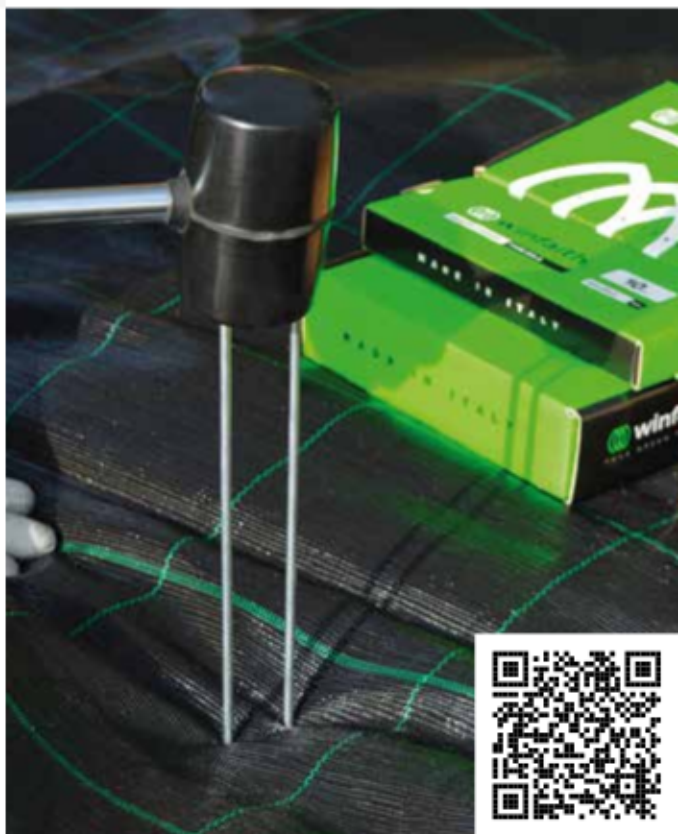

# S20-4

**200 MM** ALTEZZA  
**30 MM** LARGHEZZA  
**4 MM** DIAMETRO

UTILIZZO CONSIGLIATO  
Fissaggio Telo Pacciamatura

- ✓ Terreno Morbido
- ✓ Terreno Sabbioso
- ✓ Terreno Duro

MADE IN ITALY 

PREZZI AL PUBBLICO SU [WWW.WINFAITH.IT](http://WWW.WINFAITH.IT)