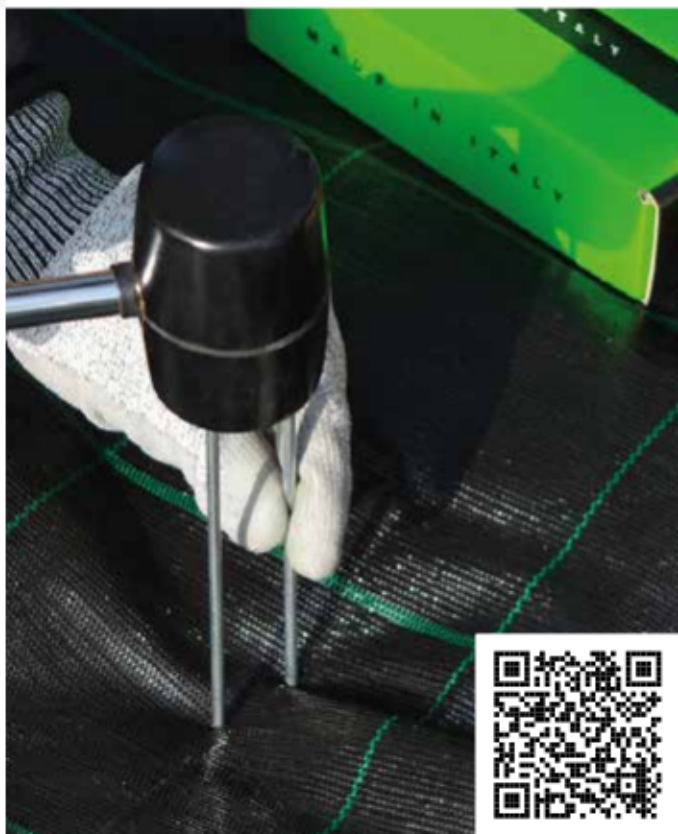

# S15-4

**150 MM** ALTEZZA  
**30 MM** LARGHEZZA  
**4 MM** DIAMETRO

UTILIZZO CONSIGLIATO  
Fissaggio Telo Pacciamatura

- ✓ Terreno Morbido
- ✓ Terreno Misto
- ✓ Terreno Duro

MADE IN ITALY 

PREZZI AL PUBBLICO SU [WWW.WINFAITH.IT](http://WWW.WINFAITH.IT)